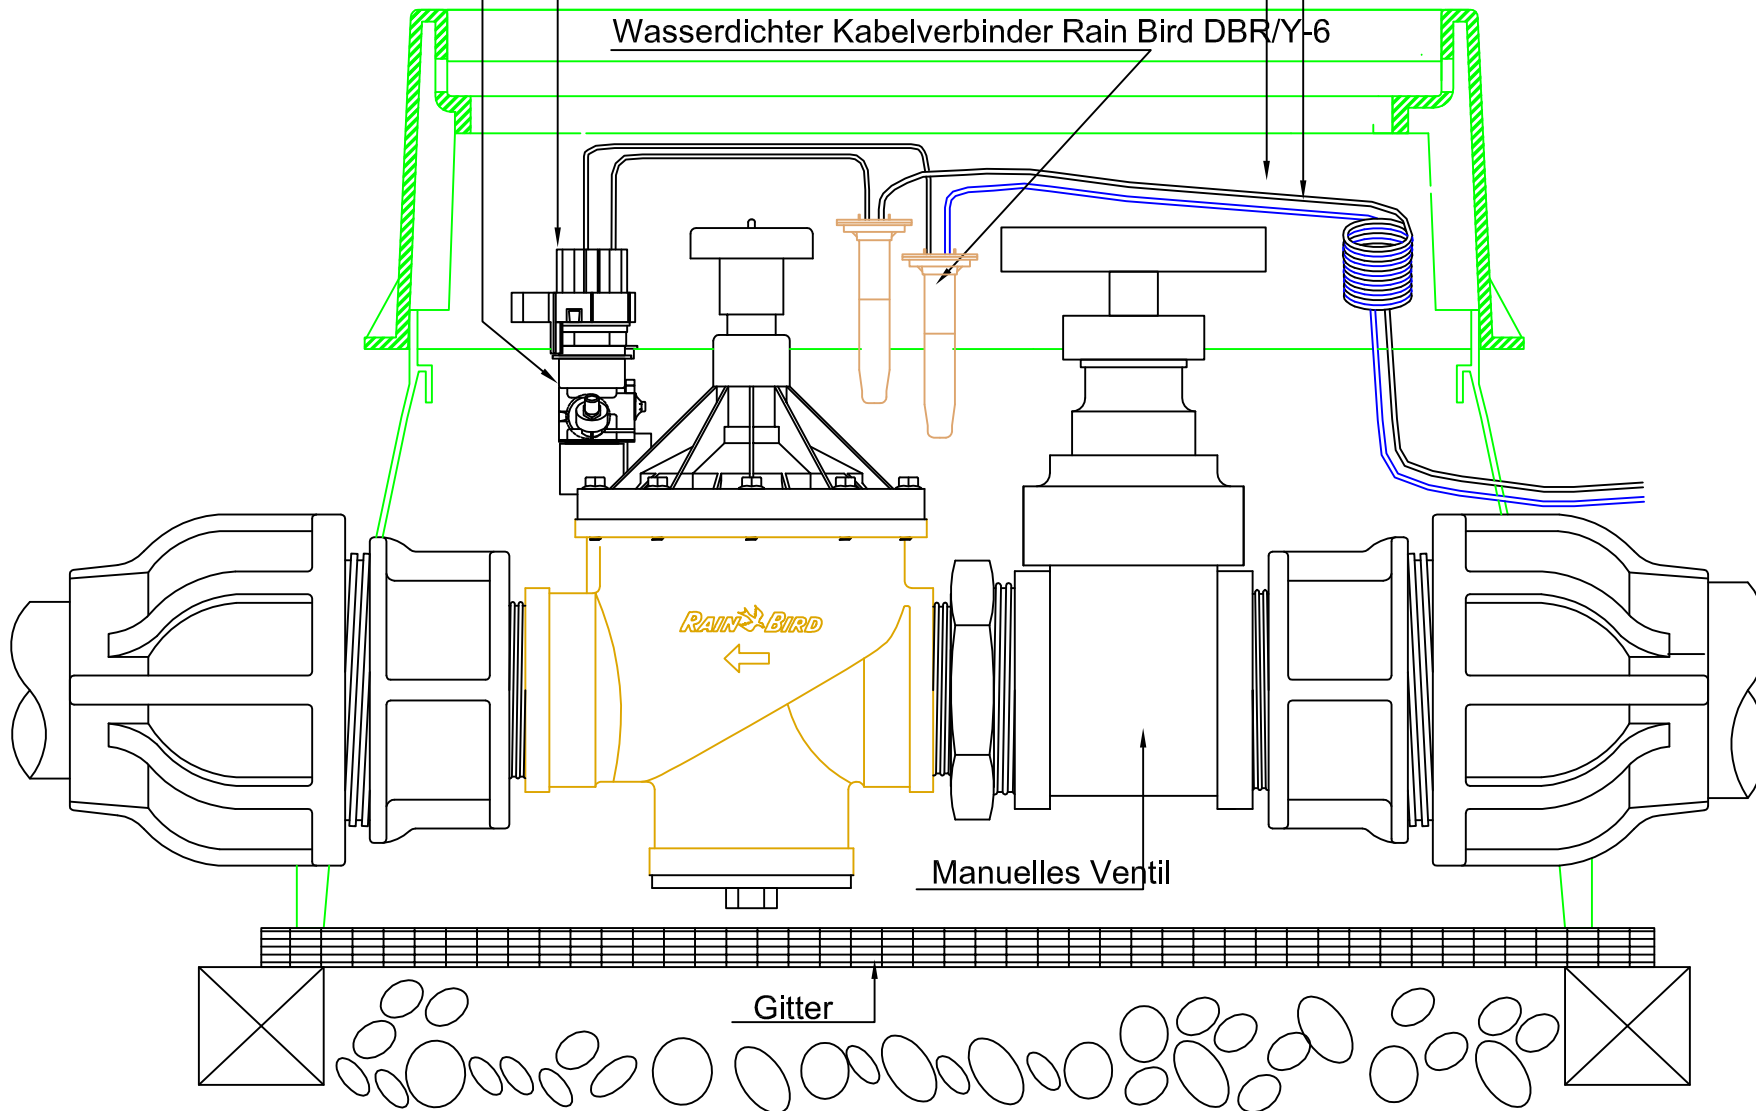

Druckregulierungseinheit Rain Bird PRS-Dial

Magnetspule 24 VAC

Boden

Nulleiterkabel 1 x 1.5 mm<sup>2</sup>

Wasserdichter Kabelverbinder Rain Bird DBR/Y-6

**300 BPE / PRS-DIAL / CONT**