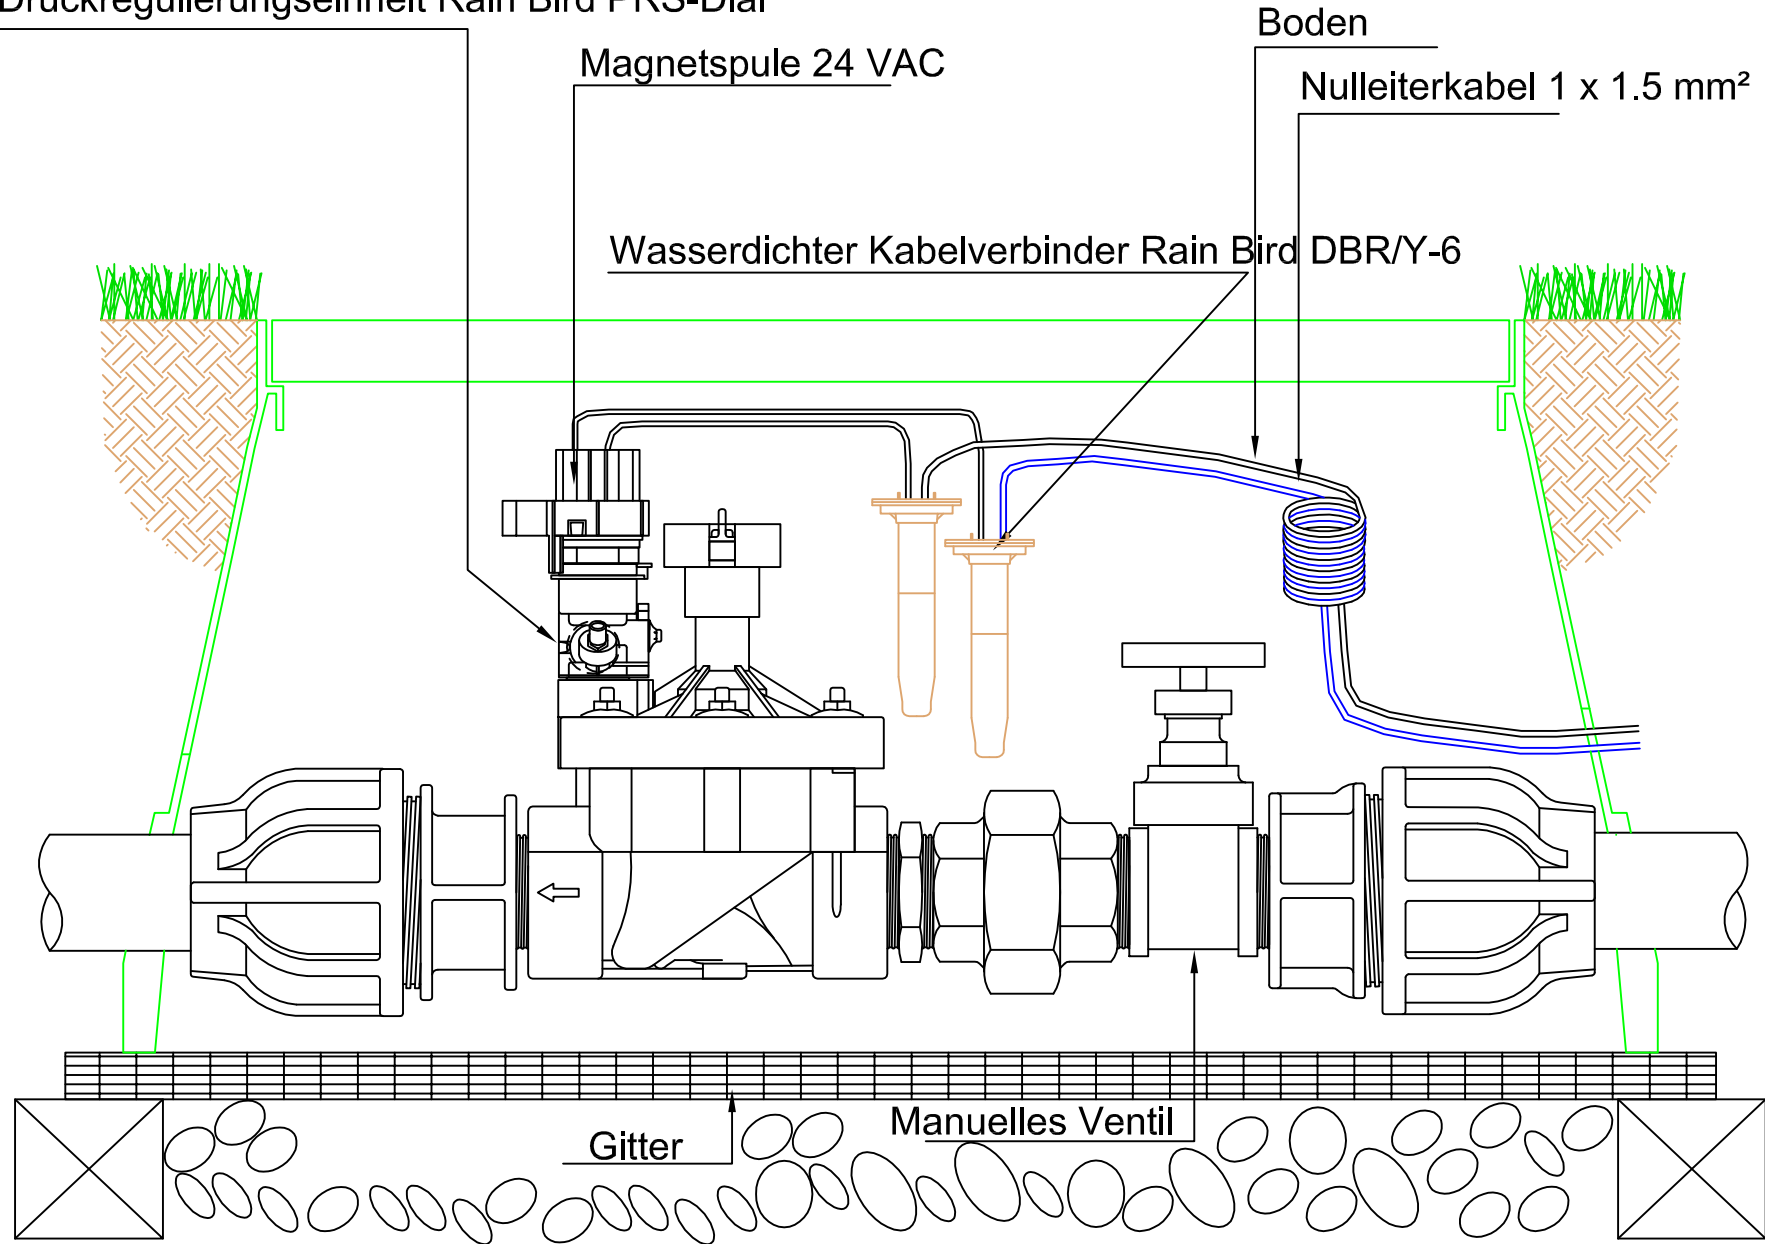

Druckregulierungseinheit Rain Bird PRS-Dial

200 PEB / PRS-DIAL / CONT