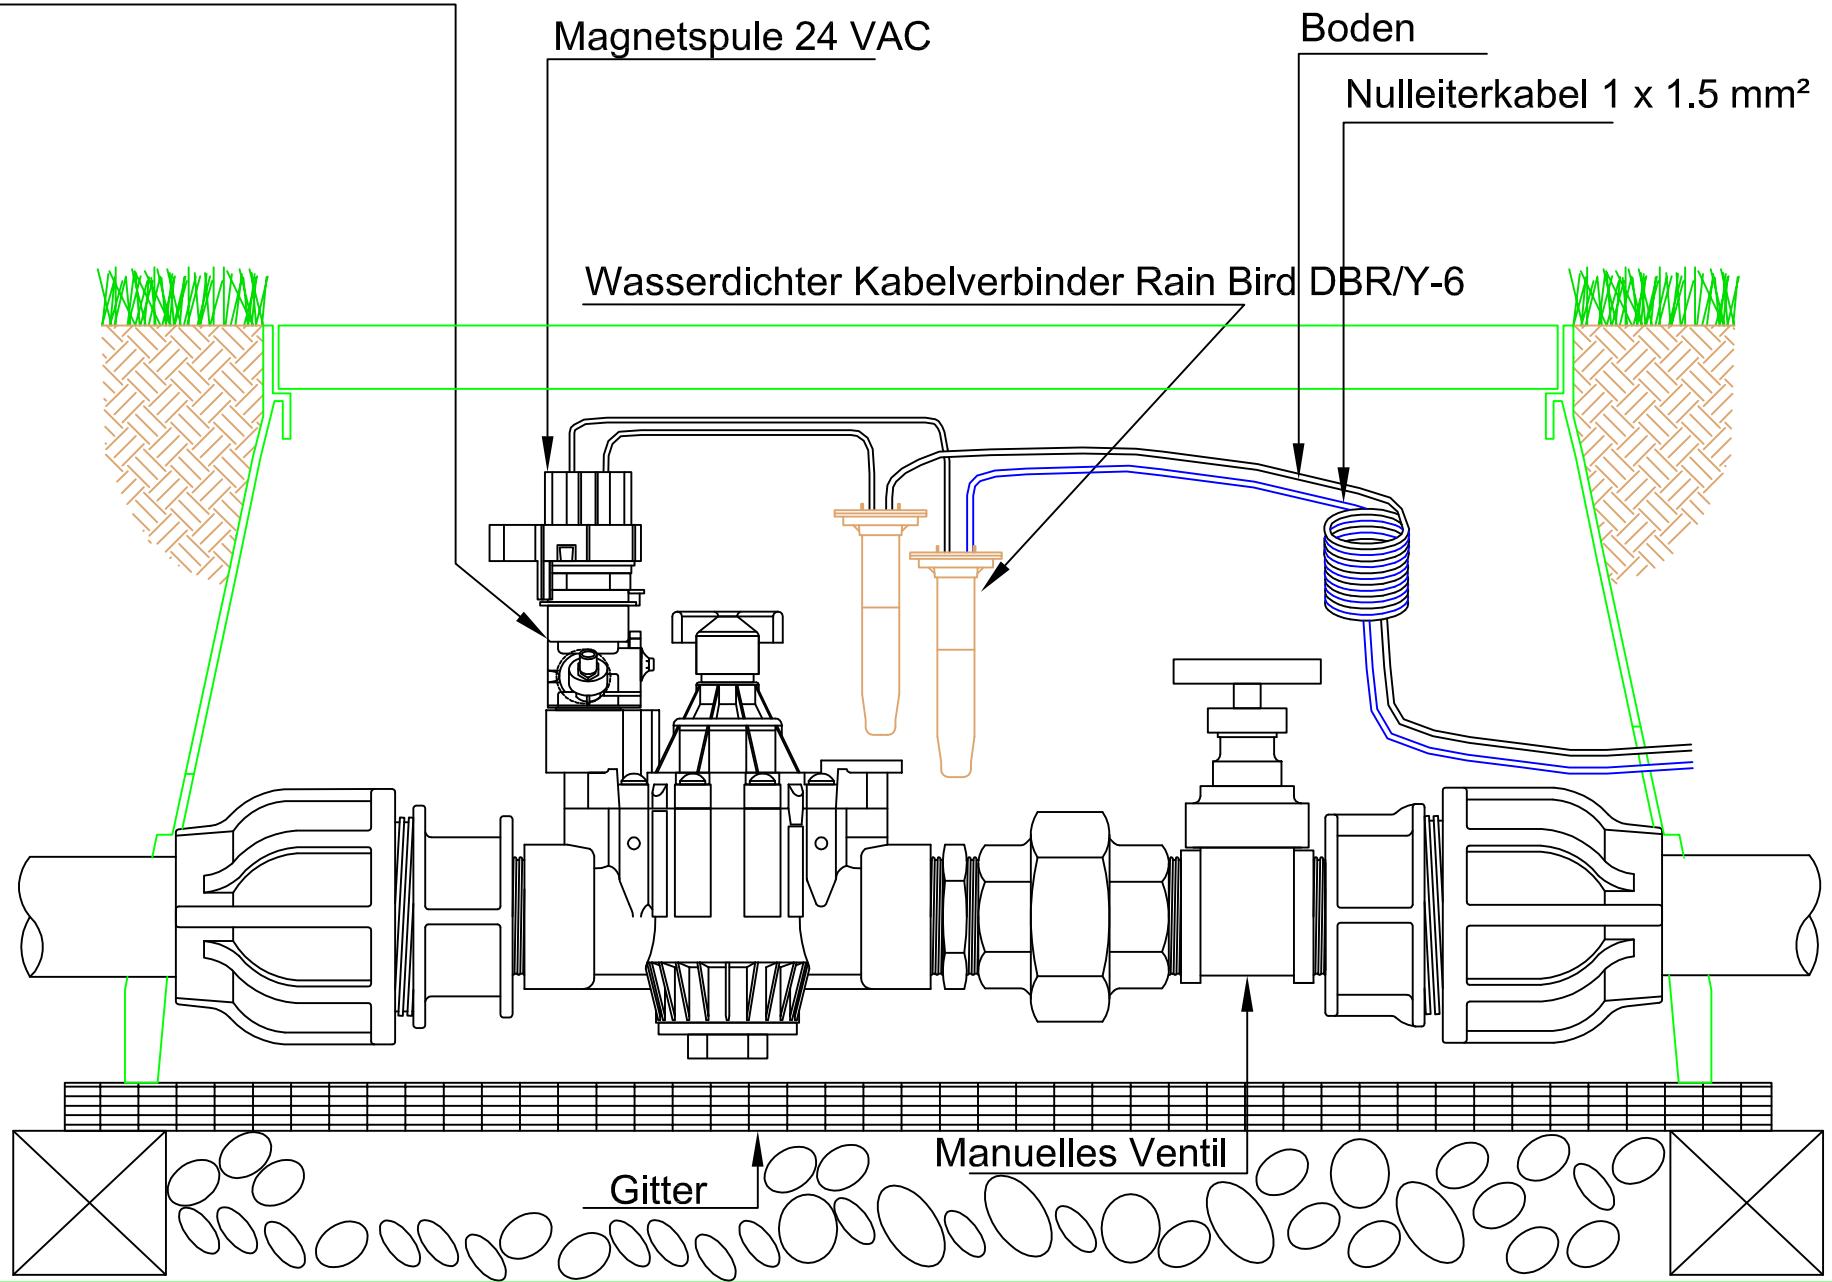

Druckregulierungseinheit Rain Bird PRS-Dial

150 PGA / PRS-DIAL / CONTR