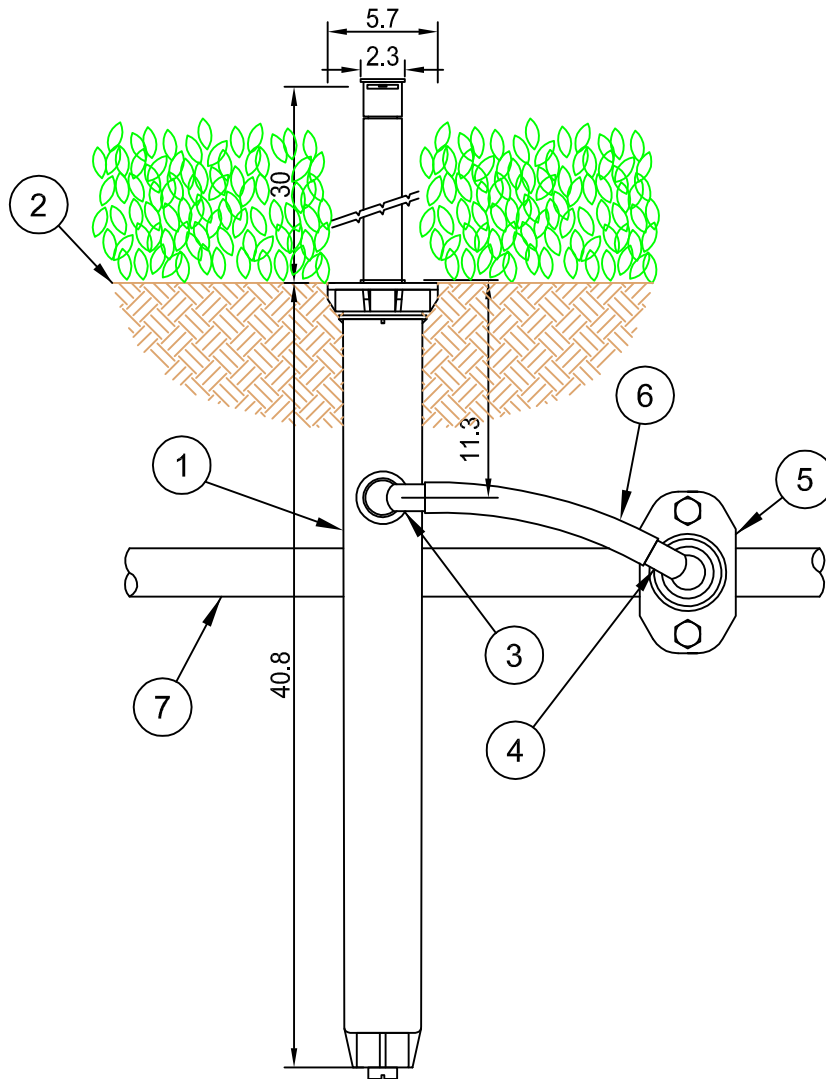

- ① Versenkdüse Rain Bird 1804
- ② Erdoberkante
- ③ Winkel Rain Bird SBE-050, 1/2" AG
- ④ Winkel Rain Bird SBE-075, 3/4" AG
- ⑤ Anbohrschelle 3/4"
- ⑥ Flexibler Abzweigschlauch Rain Bird SPX-Flex
- ⑦ PE-Nebenleitung

Dimensionen in cm

# VERSENKDÜSE 1804

- ① Versenkdüse Rain Bird 1812
- ② Erdoberkante
- ③ Winkel Rain Bird SBE-050, 1/2" AG
- ④ Winkel Rain Bird SBE-075, 3/4" AG
- ⑤ Anbohrschelle 3/4"
- ⑥ Flexibler Abzweigschlauch Rain Bird SPX-Flex
- ⑦ PE-Nebenleitung