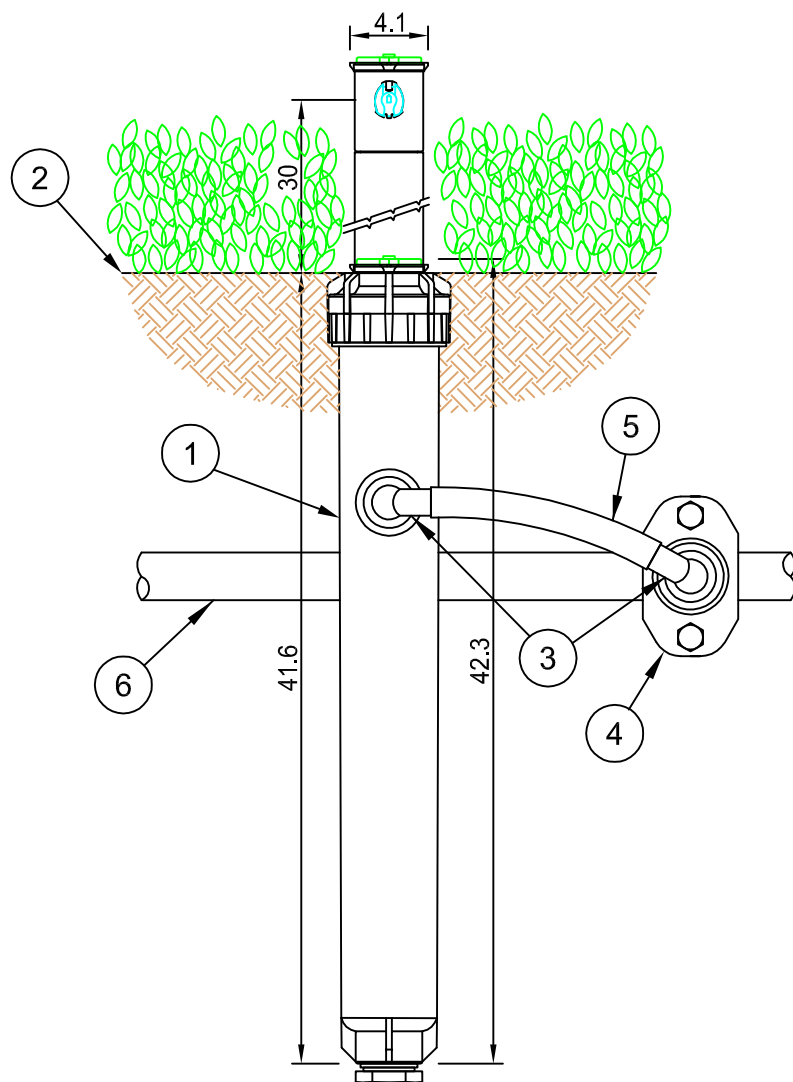

- ① Versenkregner Rain Bird 5004-Plus
- ② Erdoberkante
- ③ Winkel Rain Bird SBE-075, 3/4" AG
- ④ Anbohrschelle 3/4"
- ⑤ Flexibler Abzweigschlauch Rain Bird SPX-Flex
- ⑥ PE-Nebenleitung

Dimensionen in cm

VERSENKREGNER 5004 PLUS

- ① Versenkregner Rain Bird 5012-Plus
- ② Erdoberkante
- ③ Winkel Rain Bird SBE-075, 3/4" AG
- ④ Anbohrschelle 3/4"
- ⑤ Flexibler Abzweigschlauch Rain Bird SPX-Flex
- ⑥ PE-Nebenleitung

Dimensionen in cm

VERSENKREGNER 5012 PLUS