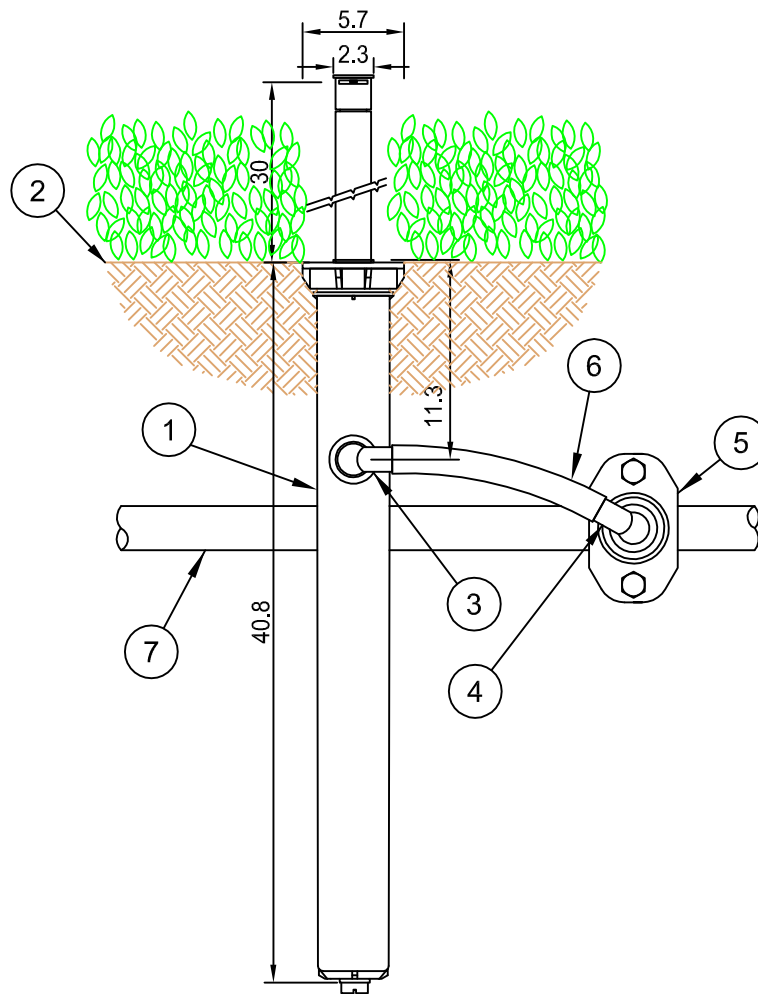

- ① Versenkdüse Rain Bird RD-04-S
- ② Erdoberkante
- ③ Winkel Rain Bird SBE-050, 1/2" AG
- ④ Winkel Rain Bird SBE-075, 3/4" AG
- ⑤ Anbohrschelle 3/4"
- ⑥ Flexibler Abzweigschlauch Rain Bird SPX-Flex
- ⑦ PE-Nebenleitung

Dimensionen in cm

VERSENKDÜSE RD-04-S

- ① Versenkdüse Rain Bird RD-12
- ② Erdoberkante
- ③ Winkel Rain Bird SBE-050, 1/2" AG
- ④ Winkel Rain Bird SBE-075, 3/4" AG
- ⑤ Anbohrschelle 3/4"
- ⑥ Flexibler Abzweigschlauch Rain Bird SPX-Flex
- ⑦ PE-Nebenleitung

Dimensionen in cm

VERSENKDÜSE RD-12